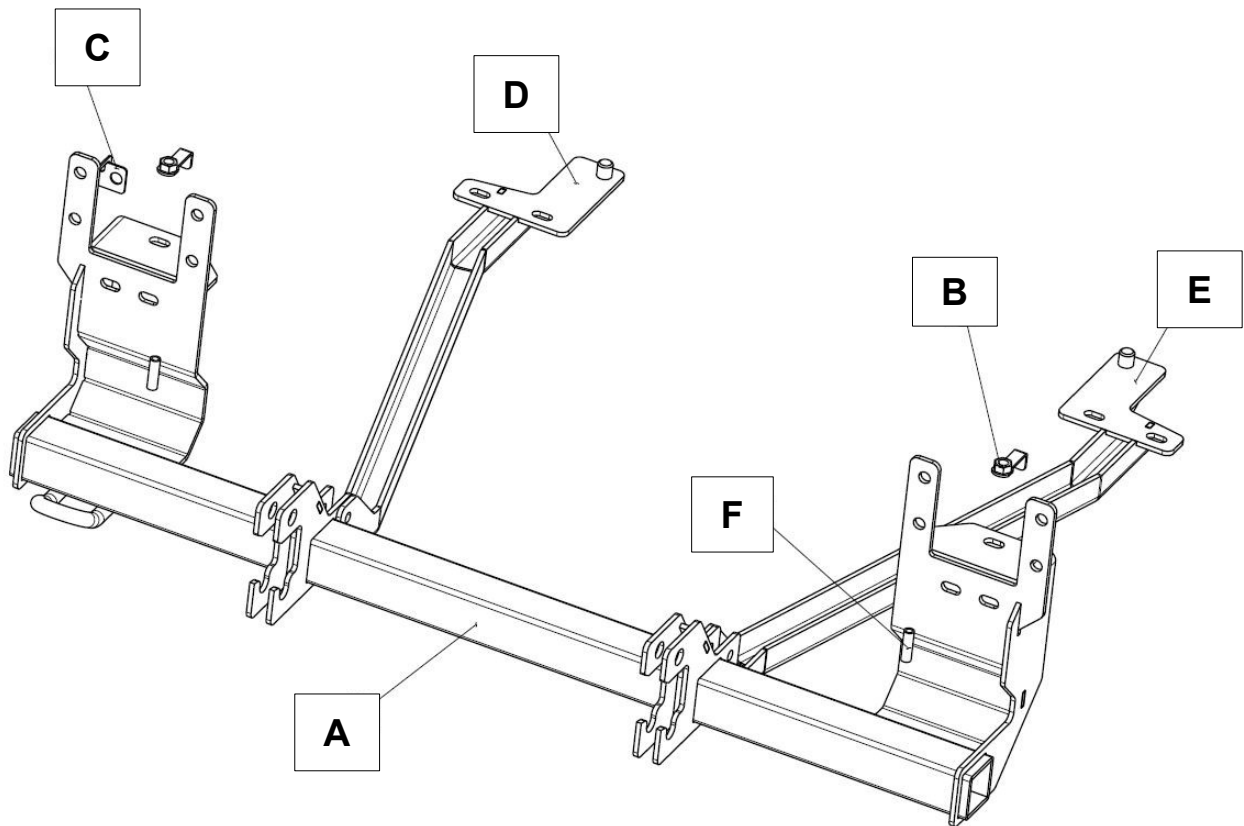

Anbauanleitung Schneepflugabstützatz Ford Transit ab Bj.2014

Installation instruction snowplow mounting FordTransit < 2014

Best.-Nr.: 5-275

AL: 2040 – 00

**Hier sehen sie den fertig montierten Schneepflugabstützatz.
Bevor sie mit der Montage beginnen lesen sie bitte diese Anleitung
gut durch.**

Here you see the ready mounted snowplow mounting kit.

*Before you start the assembly, please read and understand this manual
and the manual of the snowplow.*

Achtung:

Bei Fahrten im öffentlichen Straßenverkehr muß die Schneepflugaufnahme mit einer Kunststoffabdeckung abgedeckt werden.

Stückliste

5-275 Schneepflugabstützset Ford Transit ab Bj. 2014

5- 275 Partslist snowplow mounting kit Ford Transit >2014

1 x Schneepflugaufnahme (A)
2 x Gewindeeinsatz (B)
1 x Haltewinkel f. Spritzwasserbeh. (C)
1 x Abstützung rechts (D)
1 x Abstützung links (E)
2 x Distanzhülse 40mm (F)

1 x Anbauanleitung AL 2040
1 x Gutachten
1 x Aufkleber Kennzeichnung

8 x Schraube M 10 x 30
8 x U-Scheibe M 10
8 x U-Scheibe M 10 x 30 x 3
8 x Federring M 10
8 x Mutter M 10

4 x Schraube M 12 x 30
2 x Schraube M 12 x 70
10 x U-Scheibe M 12
6 x Federring M 12
4 x Mutter M 12