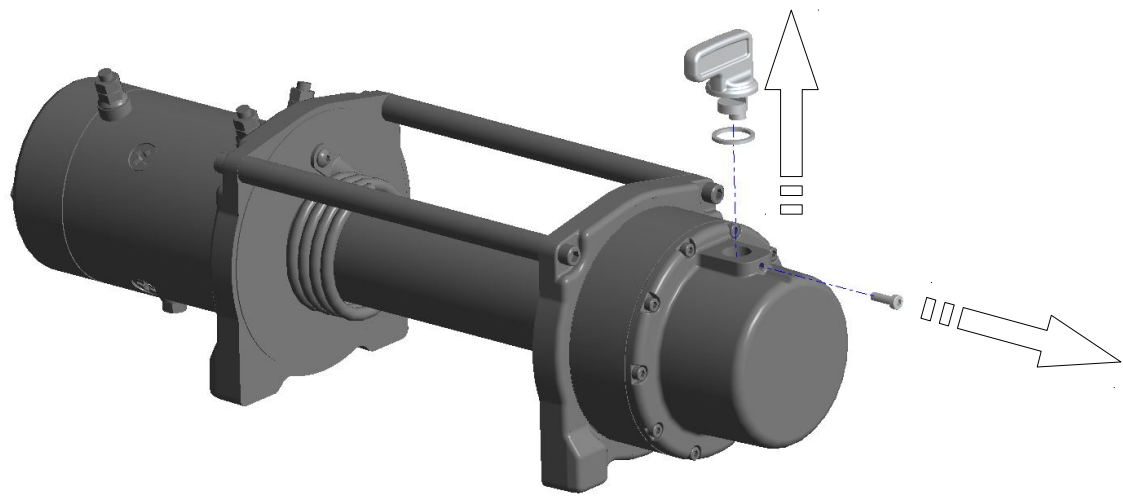

**Anbauanleitung: Hebel für Freilaufhebelverlängerung -
Midrange Seilwinden**
(9,5 XP, XDC, M8000, XD9000, Tabor 10, Tabor 12)

AL: 2113-00

Best.Nr.: 16-0511

Original Dichtung