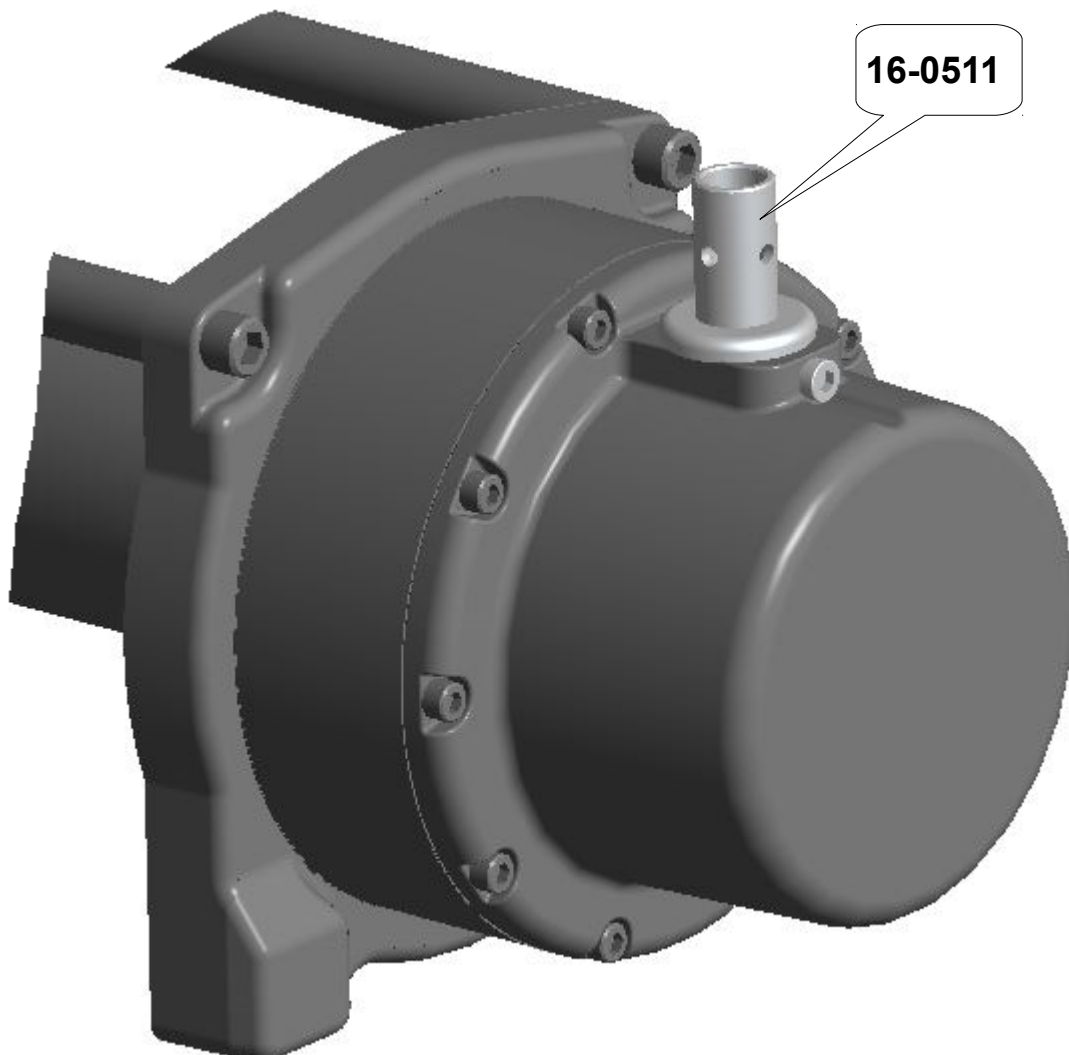

**Anbauanleitung: Hebel für Freilaufhebelverlängerung -
Midrange Seilwinden**
(9,5 XP, XDC, M8000, XD9000, Tabor 10, Tabor 12)

AL: 2113-00

Best.Nr.: 16-0511

Original Dichtung