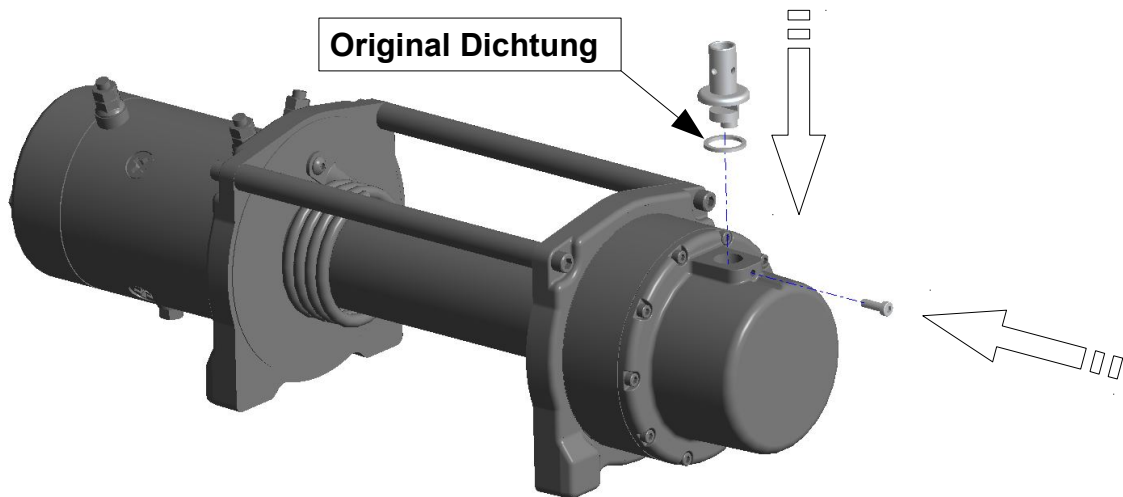

**Anbauanleitung: Hebel für Freilaufhebelverlängerung -
Midrange Seilwinden**
(9,5 XP, XDC, M8000, XD9000, Tabor 10, Tabor 12)

AL: 2113-00

Best.Nr.: 16-0511

Original Dichtung